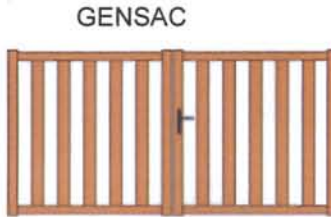

PORTAILS BATTANTS

Le portail est livré avec : serrure à canon européen, 3 clés, poignée aluminium, sabot de sol, gonds multi -reglages à visser ou à sceller.
Traverse intermédiaire renforcée pour automatisme

FORMES

OPTIONS

Plus value formes B et C Portail	70 €	Renfort pour automatisme enterré	128 €
Plus value formes B et C Portillon	45 €	Récupérateur de pente, arrière piliers Portail	180 €
Plus value formes D, E, F, et G Portail	230 €	Récupérateur de pente, arrière piliers Portillon	90 €
Plus value formes D, E, F, et G Portillon	130 €	Barre de contreventement	110 €
Vantaux tiercé forme A	78 €	Arrêt avec blocage position ouverte l'unité	17 €
Vantaux tiercé forme B et C	180 €	Butée d'arrêt ouverture (portail auto) l'unité	14 €
Lames à 45° - 150€ (Sauf mareuil 250€)		RAL hors standard	300 €
Gâche électrique (sur portillon uniquement)	136 €	SOUDEURE des montants apparente	0 €
Profil de réception pour gâche de portillon	60 €		
Serrure électrique en applique	170 €		
Montage sur paumelles Portail	150 €		

POTEAUX			
HAUTEUR	100X100	120X120	150X150
1000	140	180	304
1100	140	180	304
1200	145	185	312
1300	145	185	312
1400	150	190	320
1500	150	190	320
1600	160	200	336
1700	160	200	336
1800	170	210	352

Pour les formes D.E.F et G la flèche est de 150mm pour L ≤ 3500mm et 200mm pour L > 3500m

PORTILLONS GENSAC				
H \ L	1000	1250	1500	1750
1000	638	644	652	663
1100	649	655	661	667
1200	631	665	665	672
1300	643	672	674	681
1400	650	683	683	691
1500	662	689	692	702
1600	667	697	701	710

PORTAILS GENSAC					
H \ L	2500	2750	3000	3250	3500
1000	1103	1135	1173	1261	1299
1100	1133	1167	1208	1297	1338
1200	1164	1200	1243	1334	1377
1300	1194	1232	1278	1370	1416
1400	1225	1265	1312	1407	1454
1500	1256	1297	1347	1443	1493
1600	1286	1330	1382	1480	1532

PORTILLONS MARGAUX				
H \ L	1000	1250	1500	1750
1000	686	707	734	752
1100	698	717	743	766
1200	707	731	754	778
1300	718	743	768	795
1400	726	751	778	811
1500	736	759	790	826
1600	744	769	797	840