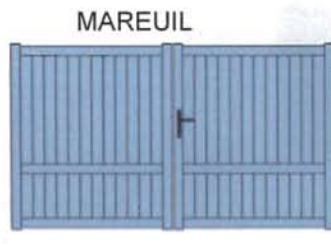

PORTAILS MAREUIL						
H \ L	2500	2750	3000	3250	3500	3750
1000	1375	1427	1489	1608	1670	1712
1100	1419	1474	1541	1662	1729	1773
1200	1463	1522	1593	1716	1787	1834
1300	1508	1570	1644	1771	1845	1895
1400	1552	1617	1696	1825	1903	1955
1500	1596	1665	1747	1879	1961	2016
1600	1641	1713	1799	1933	2020	2077
1700	1685	1760	1851	1988	2078	2138
1800	1730	1808	1902	2042	2136	2199

PORTILLONS POMEROL				
H \ L	1000	1250	1500	1750
1000	660	676	693	713
1100	667	684	700	722
1200	674	688	711	725
1300	685	696	718	733
1400	689	705	724	742
1500	699	714	731	750